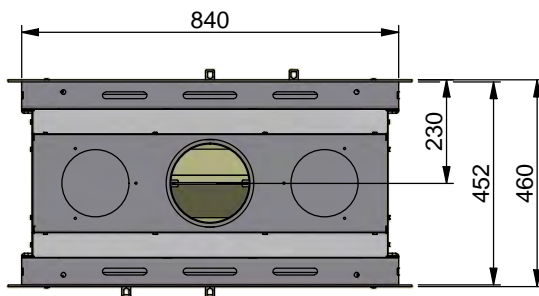

Målskitse Scan DSA 12

* Mål til topafgang

** Center for indtag af ekstern
forbrændingsluft bund