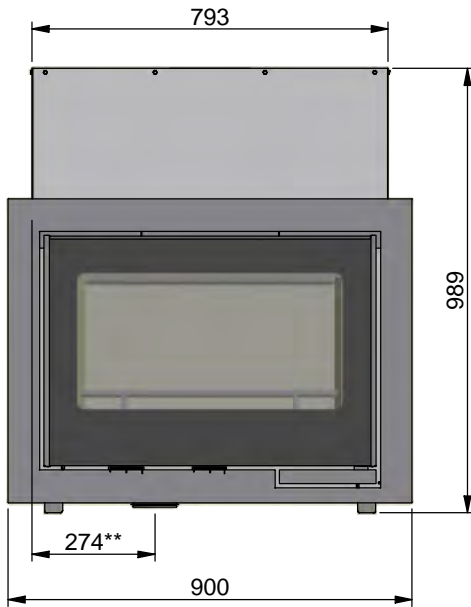

Målskitse Scan DSA 12

* Mål til topafgang

** Center for indtag af ekstern
forbrændingsluft bund