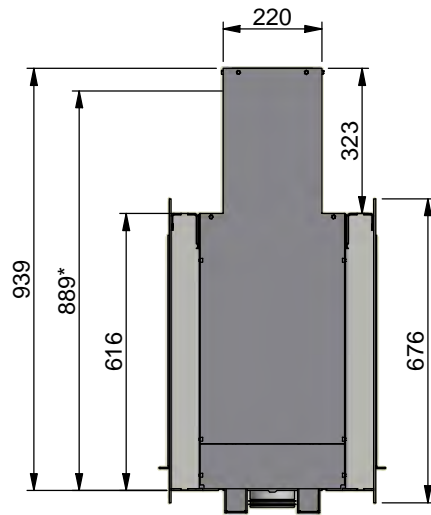

Målskitse Scan DSA 12

* Mål til topafgang

** Center for indtag af ekstern
forbrændingsluft bund