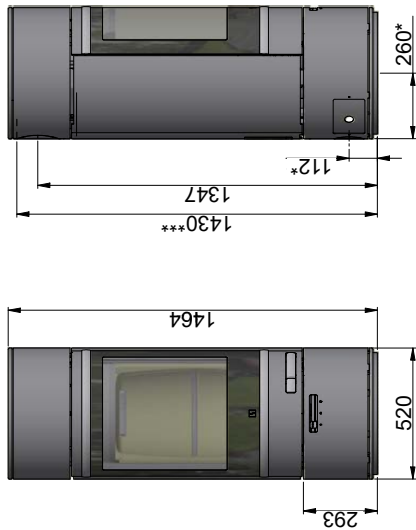

Scan 85-5 / 85-6

Scan 85-3 / 85-4

Scan 85-1 / 85-2

Scan 85-7 / 85-8

Gulvplade

X/Y i henhold til nationale love og regler

Alle mål er angivet i mm
 Alle afstande er angivet som minimum-mål
 * Frisklufttilkobling - udv. Ø 100 mm
 ** Min. afstand til møbler/brændbart materiale
 *** Højde til røgstudsens start ved topafgang