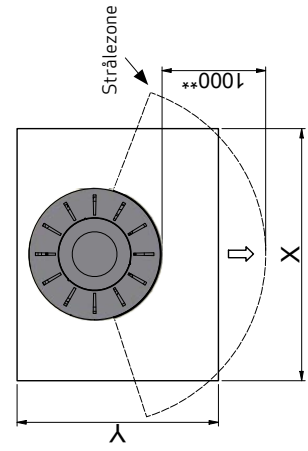

Scan 85-5 / 85-6

Scan 85-3 / 85-4

Scan 85-1 / 85-2

Scan 85-7 / 85-8

Gulvplade

X/Y i henhold til nationale love og regler

Alle mål er angivet i mm
 Alle afstande er angivet som minimum-mål
 * Frisklufttilkobling - udv. Ø 100 mm
 ** Min. afstand til møbler/brændbart materiale
 *** Højde til røgstudsens start ved topafgang