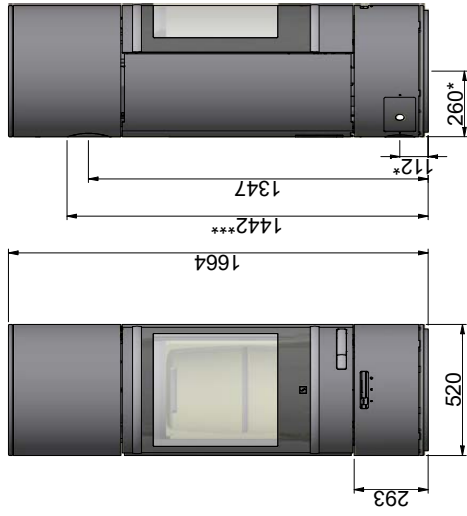

Scan 85-5 / 85-6

Scan 85-3 / 85-4

Scan 85-1 / 85-2

Scan 85-7 / 85-8

Gulvplade

X/Y i henhold til nationale love og regler

Alle mål er angivet i mm
 Alle afstande er angivet som minimum-mål
 * Frisklufttilkobling - udv. Ø 100 mm
 ** Min. afstand til møbler/brændbart materiale
 *** Højde til røgstudsens start ved topafgang