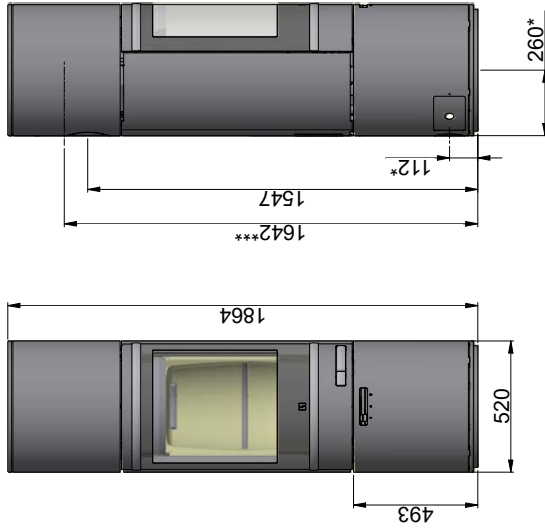

Scan 85-5 / 85-6

Scan 85-3 / 85-4

Scan 85-1 / 85-2

Scan 85-7 / 85-8

Gulvplade

X/Y i henhold til nationale love og regler

Alle mål er angivet i mm
 Alle afstande er angivet som minimum-mål
 * Frisklufttilkobling - udv. Ø 100 mm
 ** Min. afstand til møbler/brændbart materiale
 *** Højde til røgstudsens start ved topafgang