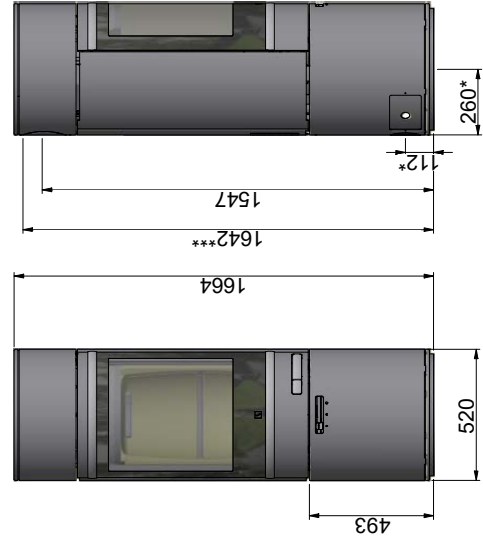

Scan 85-5 / 85-6

Scan 85-3 / 85-4

Scan 85-1 / 85-2

Scan 85-7 / 85-8

Gulvplade

X/Y i henhold til nationale love og regler

Alle mål er angivet i mm
 Alle afstande er angivet som minimum-mål
 * Frisklufttilkobling - udv. Ø 100 mm
 ** Min. afstand til møbler/brændbart materiale
 *** Højde til røgstudsens start ved topafgang