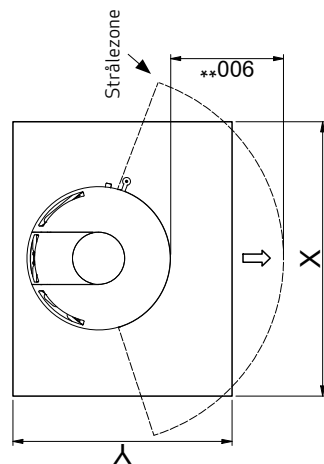

Scan 84 (Modern Maxi og Classic Maxi)

Scan 84 (Modern og Classic)

Brændbart materiale

Alle mål er angivet i mm  
 Alle afstande er angivet som minimum-mål  
 \* Frisklufttilkobling - udv. Ø 100 mm  
 \*\* Min. afstand til møbler/brændbart materiale  
 \*\*\* Højde til røgstudsens start ved topafgang

Gulvplade

X/Y i henhold til nationale love og regler