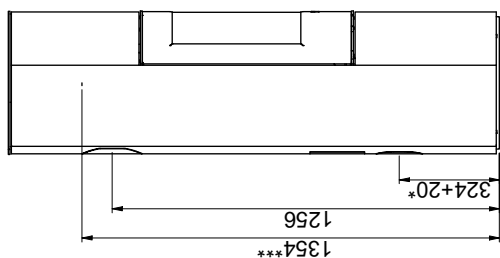

Scan 84 (Modern Maxi og Classic Maxi)

Scan 84 (Modern og Classic)

Brændbart materiale

Alle mål er angivet i mm  
 Alle afstande er angivet som minimum-mål  
 \* Frisklufttilkobling - udv. Ø 100 mm  
 \*\* Min. afstand til møbler/brændbart materiale  
 \*\*\* Højde til røgstudsens start ved topafgang

Gulvplade

X/Y i henhold til nationale love og regler