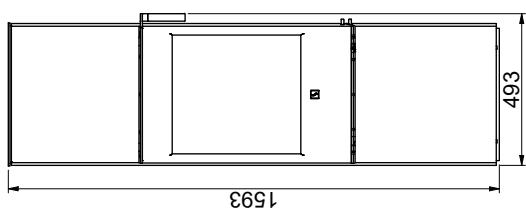

Scan 84 (Modern Maxi og Classic Maxi)

Scan 84 (Modern og Classic)

Brændbart materiale

Alle mål er angivet i mm  
 Alle afstande er angivet som minimum-mål  
 \* Frisklufttilkobling - udv. Ø 100 mm  
 \*\* Min. afstand til møbler/brændbart materiale  
 \*\*\* Højde til røgstudsens start ved topafgang

Gulvplade

X/Y i henhold til nationale love og regler