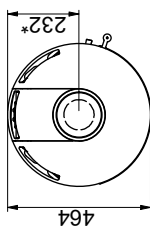

Scan 84 (Modern Maxi og Classic Maxi)

Scan 84 (Modern og Classic)

Brændbart materiale

Alle mål er angivet i mm  
 Alle afstande er angivet som minimum-mål  
 \* Frisklufttilkobling - udv. Ø 100 mm  
 \*\* Min. afstand til møbler/brændbart materiale  
 \*\*\* Højde til røgstudsens start ved topafgang

Gulvplade

X/Y i henhold til nationale love og regler