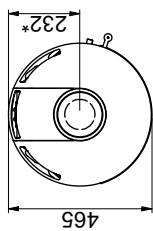

Scan 84 (Modern Maxi og Classic Maxi)

Scan 84 (Modern og Classic)

Brændbart materiale

Alle mål er angivet i mm  
 Alle afstande er angivet som minimum-mål  
 \* Frisklufttilkobling - udv. Ø 100 mm  
 \*\* Min. afstand til møbler/brændbart materiale  
 \*\*\* Højde til røgstudsens start ved topafgang

Gulvplade

X/Y i henhold til nationale love og regler