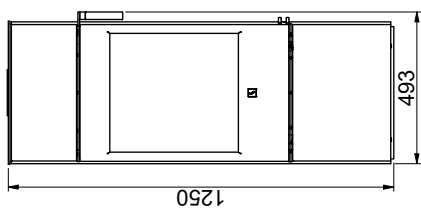

Scan 84 (Modern Maxi og Classic Maxi)

Scan 84 (Modern og Classic)

Brændbart materiale

Alle mål er angivet i mm  
 Alle afstande er angivet som minimum-mål  
 \* Frisklufttilkobling - udv. Ø 100 mm  
 \*\* Min. afstand til møbler/brændbart materiale  
 \*\*\* Højde til røgstudsens start ved topafgang

Gulvplade

X/Y i henhold til nationale love og regler