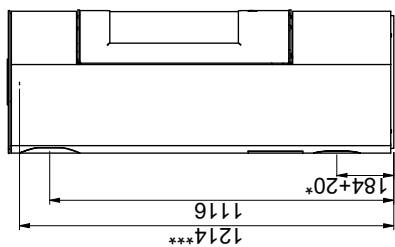

Scan 84 (Modern Maxi og Classic Maxi)

Scan 84 (Modern og Classic)

Brændbart materiale

Alle mål er angivet i mm  
 Alle afstande er angivet som minimum-mål  
 \* Frisklufttilkobling - udv. Ø 100 mm  
 \*\* Min. afstand til møbler/brændbart materiale  
 \*\*\* Højde til røgstudsens start ved topafgang

Gulvplade

X/Y i henhold til nationale love og regler