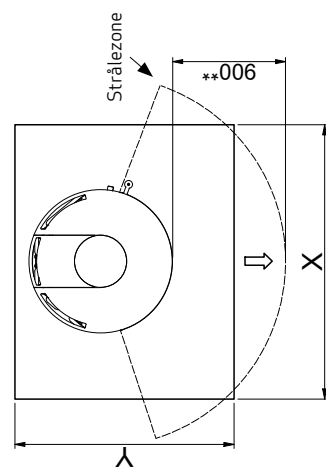

Scan 84 (Modern Maxi og Classic Maxi)

Scan 84 (Modern og Classic)

Brændbart materiale

Alle mål er angivet i mm
 Alle afstande er angivet som minimum-mål
 * Frisklufttilkobling - udv. Ø 100 mm
 ** Min. afstand til møbler/brændbart materiale
 *** Højde til røgstudsens start ved topafgang

Gulvplade

X/Y i henhold til nationale love og regler