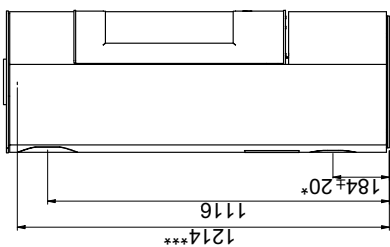

Scan 84 (Modern Maxi og Classic Maxi)

Scan 84 (Modern og Classic)

Brændbart materiale

Alle mål er angivet i mm
 Alle afstande er angivet som minimum-mål
 * Frisklufttilkobling - udv. Ø 100 mm
 ** Min. afstand til møbler/brændbart materiale
 *** Højde til røgstudsens start ved topafgang

Gulvplade

X/Y i henhold til nationale love og regler