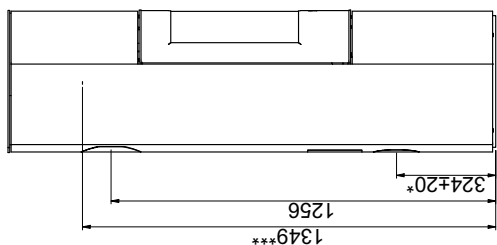

Scan 84 (Modern Maxi og Classic Maxi)

Scan 84 (Modern og Classic)

Brændbart materiale

Alle mål er angivet i mm
 Alle afstande er angivet som minimum-mål
 * Frisklufttilkobling - udv. Ø 100 mm
 ** Min. afstand til møbler/brændbart materiale
 *** Højde til røgstudsens start ved topafgang

Gulvplade

X/Y i henhold til nationale love og regler