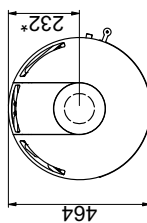

Scan 84 (Modern Maxi og Classic Maxi)

Scan 84 (Modern og Classic)

Brændbart materiale

Alle mål er angivet i mm
 Alle afstande er angivet som minimum-mål
 * Frisklufttilkobling - udv. Ø 100 mm
 ** Min. afstand til møbler/brændbart materiale
 *** Højde til røgstudsens start ved topafgang

Gulvplade

X/Y i henhold til nationale love og regler