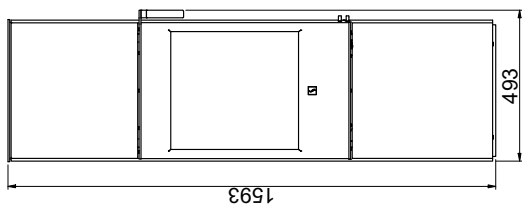

Scan 84 (Modern Maxi og Classic Maxi)

Scan 84 (Modern og Classic)

Brændbart materiale

Alle mål er angivet i mm
 Alle afstande er angivet som minimum-mål
 * Frisklufttilkobling - udv. Ø 100 mm
 ** Min. afstand til møbler/brændbart materiale
 *** Højde til røgstudsens start ved topafgang

Gulvplade

X/Y i henhold til nationale love og regler