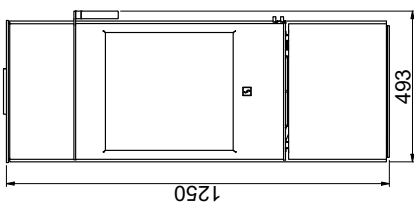

Scan 84 (Modern Maxi og Classic Maxi)

Scan 84 (Modern og Classic)

Brændbart materiale

Alle mål er angivet i mm
 Alle afstande er angivet som minimum-mål
 * Frisklufttilkobling - udv. Ø 100 mm
 ** Min. afstand til møbler/brændbart materiale
 *** Højde til røgstudsens start ved topafgang

Gulvplade

X/Y i henhold til nationale love og regler