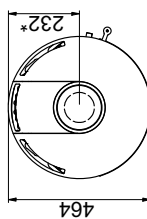

Scan 84 (Modern Maxi og Classic Maxi)

Scan 84 (Modern og Classic)

Brændbart materiale

Alle mål er angivet i mm
 Alle afstande er angivet som minimum-mål
 * Frisklufttilkobling - udv. Ø 100 mm
 ** Min. afstand til møbler/brændbart materiale
 *** Højde til røgstudsens start ved topafgang

Gulvplade

X/Y i henhold til nationale love og regler