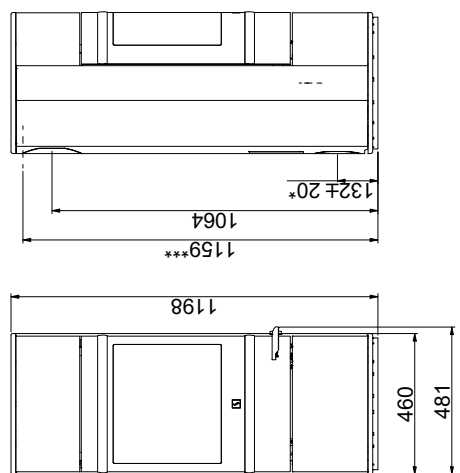

Brændbart loft  
(Alle modeller)

Scan 83-5 og Scan 83-6

Scan 83-7 og Scan 83-8

Scan 83-1 og Scan 83-2

Gulvplade

X/Y i henhold til nationale love og regler

Alle mål er angivet i mm  
 Alle afstande er angivet som minimum-mål  
 \* Frisklufttilkobling - udv. Ø 100 mm  
 \*\* Min. afstand til møbler/brændbart materiale  
 \*\*\* Højde til røgstudsens start ved topafgang