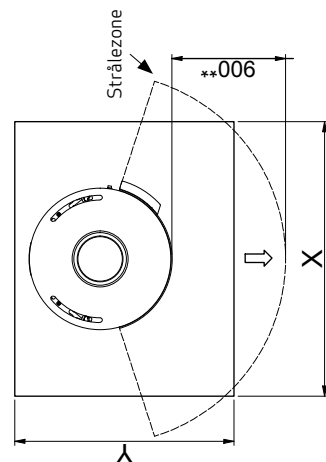

Brændbart loft  
(Alle modeller)

Scan 83-5 og Scan 83-6

Scan 83-7 og Scan 83-8

Scan 83-1 og Scan 83-2

Gulvplade

X/Y i henhold til nationale love og regler

Alle mål er angivet i mm  
 Alle afstande er angivet som minimum-mål  
 \* Frisklufttilkobling - udv. Ø 100 mm  
 \*\* Min. afstand til møbler/brændbart materiale  
 \*\*\* Højde til røgstudsens start ved topafgang