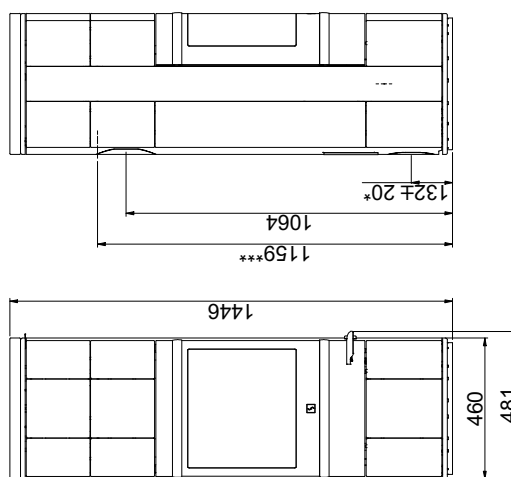

Brændbart loft  
(Alle modeller)

Scan 83-5 og Scan 83-6

Scan 83-7 og Scan 83-8

Scan 83-1 og Scan 83-2

Gulvplade

X/Y i henhold til nationale love og regler

Alle mål er angivet i mm  
 Alle afstande er angivet som minimum-mål  
 \* Frisklufttilkobling - udv. Ø 100 mm  
 \*\* Min. afstand til møbler/brændbart materiale  
 \*\*\* Højde til røgstudsens start ved topafgang