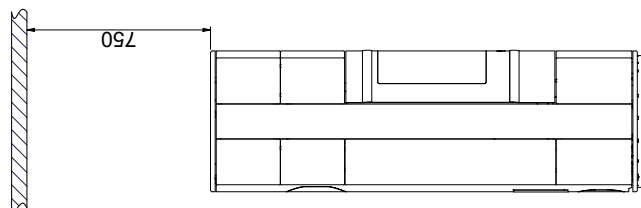

Brændbart loft  
(Alle modeller)

Scan 83-5 og Scan 83-6

Scan 83-7 og Scan 83-8

Scan 83-1 og Scan 83-2

Gulvplade

X/Y i henhold til nationale love og regler

Alle mål er angivet i mm  
 Alle afstande er angivet som minimum-mål  
 \* Frisklufttilkobling - udv. Ø 100 mm  
 \*\* Min. afstand til møbler/brændbart materiale  
 \*\*\* Højde til røgstudsens start ved topafgang