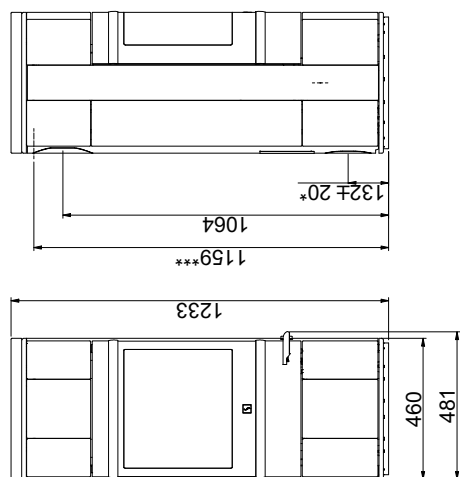

Brændbart loft  
(Alle modeller)

Scan 83-5 og Scan 83-6

Scan 83-7 og Scan 83-8

Scan 83-1 og Scan 83-2

Gulvplade

X/Y i henhold til nationale love og regler

Alle mål er angivet i mm  
 Alle afstande er angivet som minimum-mål  
 \* Frisklufttilkobling - udv. Ø 100 mm  
 \*\* Min. afstand til møbler/brændbart materiale  
 \*\*\* Højde til røgstudsens start ved topafgang