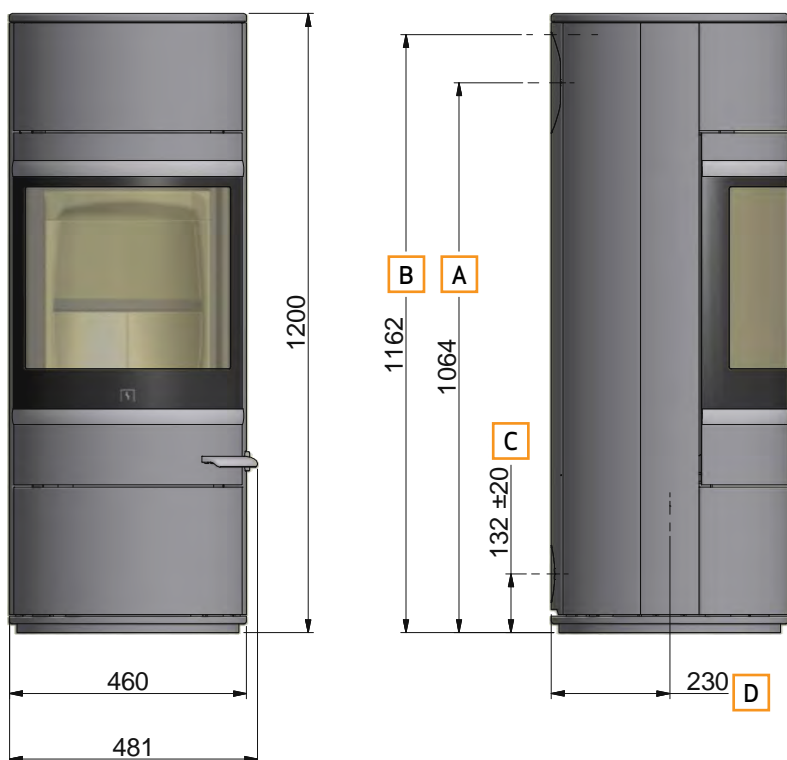

## MÅLSKITSE SCAN 83-1 OG 83-2

- A** Center bagudgang
- B** Højde til røgstudsens start ved topafgang
- C** Center friskluftindtag bagudgang
- D** Center friskluftindtag bund

Alle mål er angivet i mm

## MÅLSKITSE SCAN 83-3 OG 83-4 MAXI

- A** Center bagudgang
- B** Højde til røgstudsens start ved topafgang
- C** Center friskluftindtag bagudgang
- D** Center friskluftindtag bund

Alle mål er angivet i mm