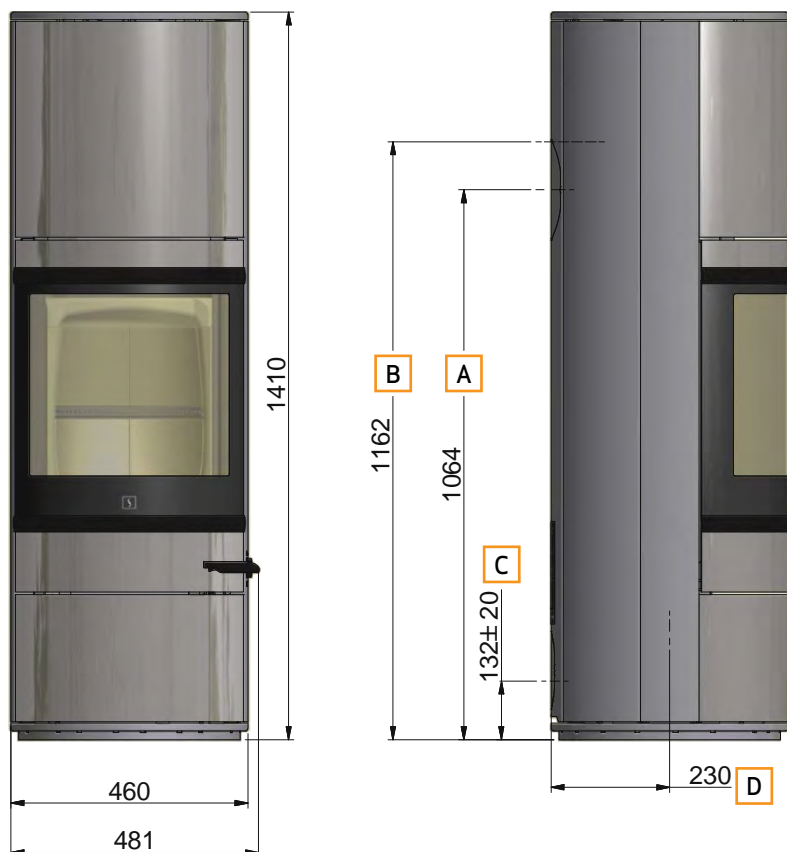

## MÅLSKITSE SCAN 83-1 OG 83-2

- A** Center bagudgang
- B** Højde til røgstudsens start ved topafgang
- C** Center friskluftindtag bagudgang
- D** Center friskluftindtag bund

Alle mål er angivet i mm

## MÅLSKITSE SCAN 83-3 OG 83-4 MAXI

- A** Center bagudgang
- B** Højde til røgstudsens start ved topafgang
- C** Center friskluftindtag bagudgang
- D** Center friskluftindtag bund

Alle mål er angivet i mm