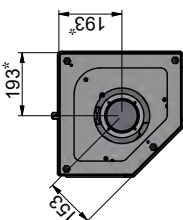

Brændbart loft

Scan 80-3 og Scan 80-4

Scan 80-1 og Scan 80-2

Gulvplade

X/Y i henhold til nationale love og regler

Brændbart materiale

Alle mål er angivet i mm
 Alle afstande er angivet som minimum-mål
 * Frisklufttilkobling - udv. Ø 100 mm
 ** Min. afstand til møbler/brændbart materiale
 *** Højde til røgstudsens start ved topafgang