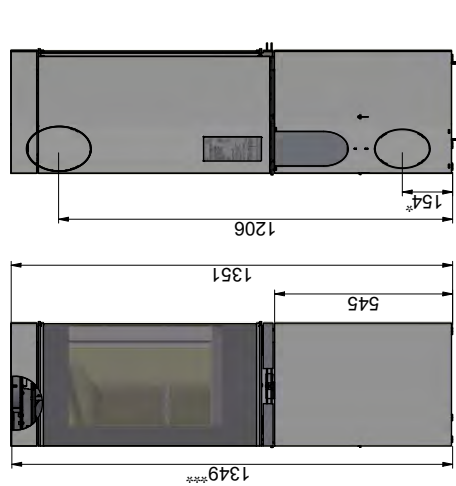

Brændbart loft

Scan 80-3 og Scan 80-4

Scan 80-1 og Scan 80-2

Gulvplade

X/Y i henhold til nationale love og regler

Brændbart materiale

Alle mål er angivet i mm
 Alle afstande er angivet som minimum-mål
 * Frisklufttilkobling - udv. Ø 100 mm
 ** Min. afstand til møbler/brændbart materiale
 *** Højde til røgstudsens start ved topafgang