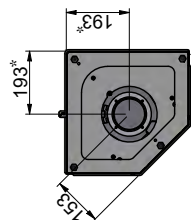

Brændbart loft

Scan 80-3 og Scan 80-4

Scan 80-1 og Scan 80-2

Gulvplade

X/Y i henhold til nationale love og regler

Brændbart materiale

Alle mål er angivet i mm
 Alle afstande er angivet som minimum-mål
 * Frisklufttilkobling - udv. Ø 100 mm
 ** Min. afstand til møbler/brændbart materiale
 *** Højde til røgstudsens start ved topafgang