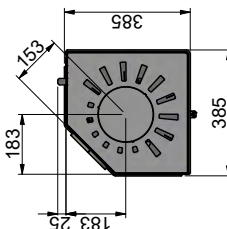

Brændbart loft

Scan 80-3 og Scan 80-4

Scan 80-1 og Scan 80-2

Gulvplade

X/Y i henhold til nationale love og regler

Brændbart materiale

Alle mål er angivet i mm
 Alle afstande er angivet som minimum-mål
 * Frisklufttilkobling - udv. Ø 100 mm
 ** Min. afstand til møbler/brændbart materiale
 *** Højde til røgstudsens start ved topafgang