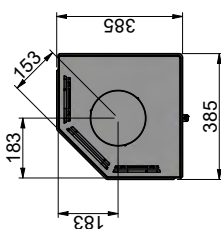

Brændbart loft

Scan 80-3 og Scan 80-4

Scan 80-1 og Scan 80-2

Gulvplade

X/Y i henhold til nationale love og regler

Brændbart materiale

Alle mål er angivet i mm
 Alle afstande er angivet som minimum-mål
 * Frisklufttilkobling - udv. Ø 100 mm
 ** Min. afstand til møbler/brændbart materiale
 *** Højde til røgstudsens start ved topafgang