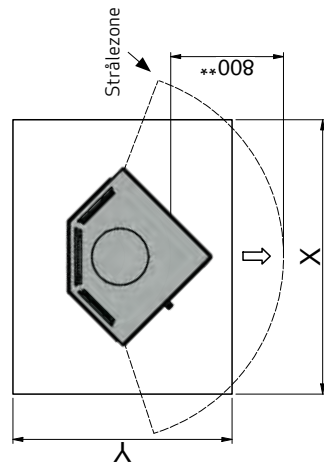

Brændbart loft

Scan 80-3 og Scan 80-4

Scan 80-1 og Scan 80-2

Gulvplade

X/Y i henhold til nationale love og regler

Brændbart materiale

Alle mål er angivet i mm
 Alle afstande er angivet som minimum-mål
 * Frisklufttilkobling - udv. Ø 100 mm
 ** Min. afstand til møbler/brændbart materiale
 *** Højde til røgstudsens start ved topafgang