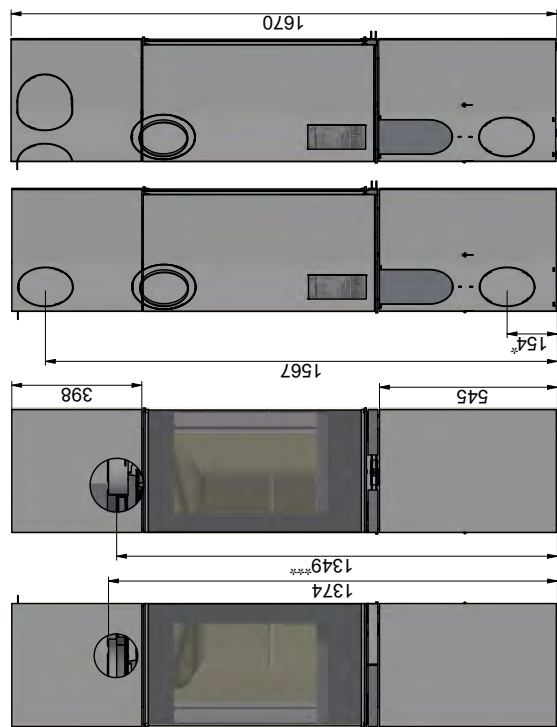

Brændbart loft

Scan 80-3 og Scan 80-4

Scan 80-1 og Scan 80-2

Gulvplade

X/Y i henhold til nationale love og regler

Brændbart materiale

Alle mål er angivet i mm
 Alle afstande er angivet som minimum-mål
 * Frisklufttilkobling - udv. Ø 100 mm
 ** Min. afstand til møbler/brændbart materiale
 *** Højde til røgstudsens start ved topafgang