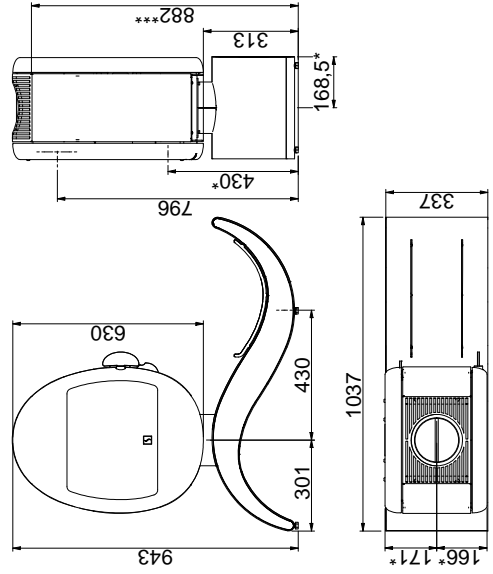

Scan 66-1

Scan 66-2

Scan 66-4

Scan 66-5

Alle mål er angivet i mm
 Alle afstande er angivet som minimum-mål
 * Frisklufttilkobling - udv. Ø 100 mm
 ** Min. afstand til møbler/brændbart materiale
 *** Højde til røgstudsens start ved topafgang

Gulvplade

X/Y i henhold til nationale love og regler