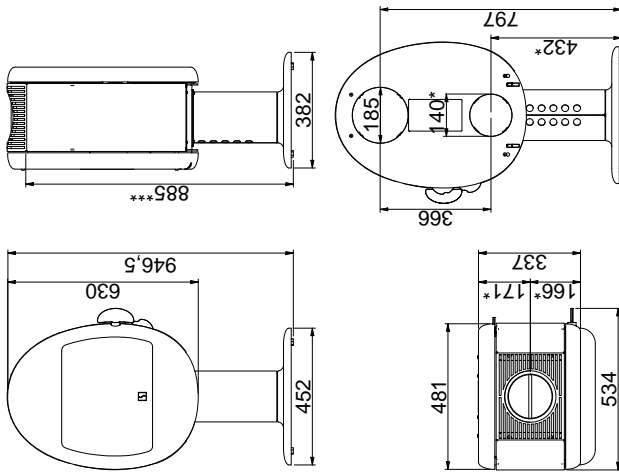

Scan 66-1

Scan 66-2

Scan 66-4

Scan 66-5

Alle mål er angivet i mm
 Alle afstande er angivet som minimum-mål
 * Frisklufttilkobling - udv. Ø 100 mm
 ** Min. afstand til møbler/brændbart materiale
 *** Højde til røgstudsens start ved topafgang

Gulvplade

X/Y i henhold til nationale love og regler