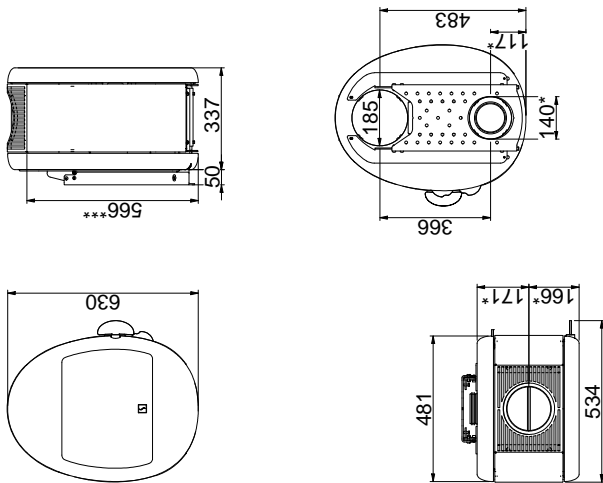

Scan 66-1

Scan 66-2

Scan 66-4

Scan 66-5

Alle mål er angivet i mm
 Alle afstande er angivet som minimum-mål
 * Frisklufttilkobling - udv. Ø 100 mm
 ** Min. afstand til møbler/brændbart materiale
 *** Højde til røgstudsens start ved topafgang

Gulvplade

X/Y i henhold til nationale love og regler