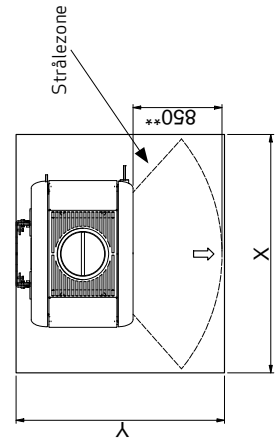

Scan 66-1

Scan 66-2

Scan 66-4

Scan 66-5

Alle mål er angivet i mm
 Alle afstande er angivet som minimum-mål
 * Frisklufttilkobling - udv. Ø 100 mm
 ** Min. afstand til møbler/brændbart materiale
 *** Højde til røgstudsens start ved topafgang

Gulvplade

X/Y i henhold til nationale love og regler