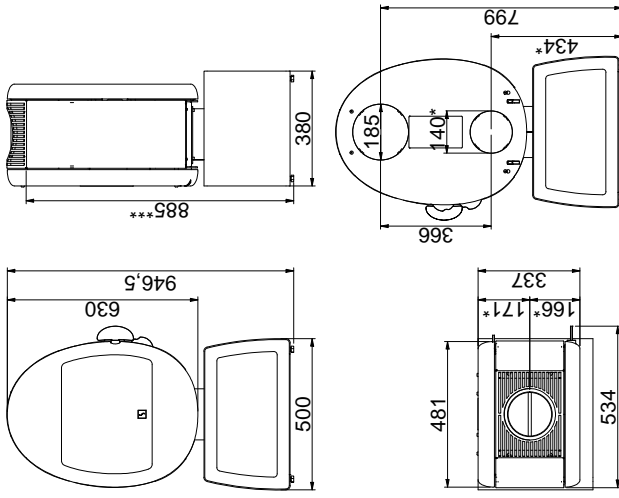

Scan 66-1

Scan 66-2

Scan 66-4

Scan 66-5

Alle mål er angivet i mm
 Alle afstande er angivet som minimum-mål
 * Frisklufttilkobling - udv. Ø 100 mm
 ** Min. afstand til møbler/brændbart materiale
 *** Højde til røgstudsens start ved topafgang

Gulvplade

X/Y i henhold til nationale love og regler