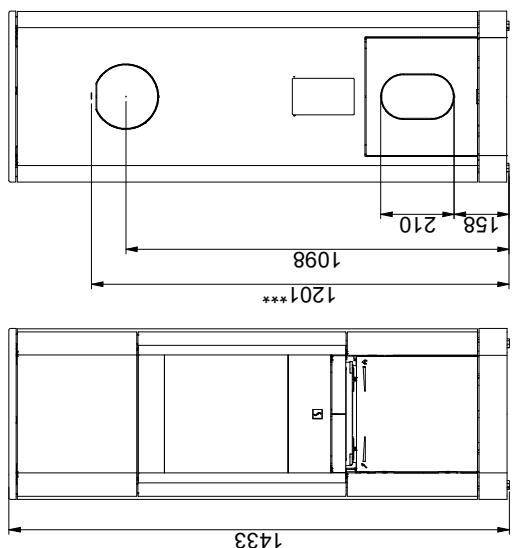

Scan 65-9 - Scan 65-10

Scan 65-7 - Scan 65-8

Scan 65-1 - Scan 65-2 - Scan 65-3 - Scan 65-4

Gulvpldte

X/Y i henhold til nationale love og regler

Alle mål er angivet i mm
 Alle afstande er angivet som minimum-mål
 * Frisklufttilkobling Ø 100 mm
 ** Min. afstand til møbler/brændbart materiale
 *** Højde til røgstudsens start ved topafgang