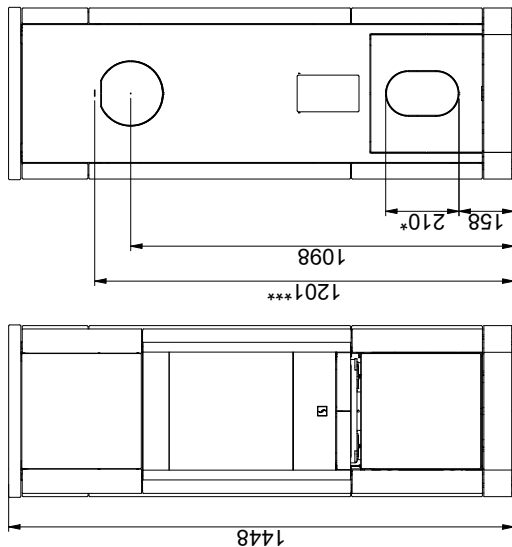

Scan 65-9 - Scan 65-10

Scan 65-7 - Scan 65-8

Scan 65-1 - Scan 65-2 - Scan 65-3 - Scan 65-4

Gulvpldte

X/Y i henhold til nationale love og regler

Alle mål er angivet i mm
 Alle afstande er angivet som minimum-mål
 * Frisklufttilkobling Ø 100 mm
 ** Min. afstand til møbler/brændbart materiale
 *** Højde til røgstudsens start ved topafgang