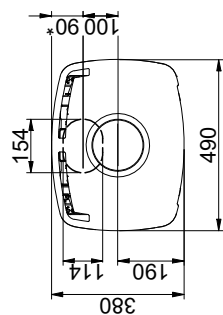

Scan 65-9 - Scan 65-10

Scan 65-7 - Scan 65-8

Scan 65-1 - Scan 65-2 - Scan 65-3 - Scan 65-4

Gulvpldte

X/Y i henhold til nationale love og regler

Alle mål er angivet i mm
 Alle afstande er angivet som minimum-mål
 * Frisklufttilkobling Ø 100 mm
 ** Min. afstand til møbler/brændbart materiale
 *** Højde til røgstudsens start ved topafgang