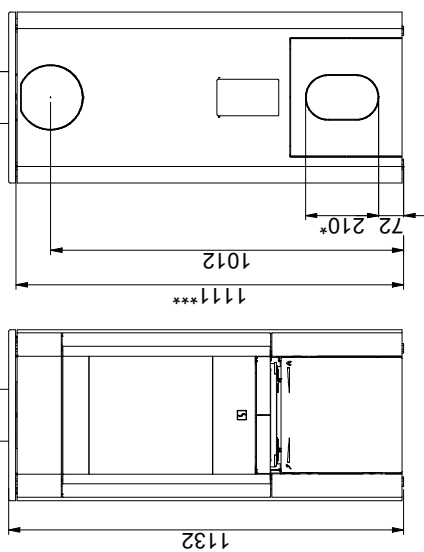

Scan 65-9 - Scan 65-10

Scan 65-7 - Scan 65-8

Scan 65-1 - Scan 65-2 - Scan 65-3 - Scan 65-4

Gulvpldte

X/Y i henhold til nationale love og regler

Alle mål er angivet i mm
 Alle afstande er angivet som minimum-mål
 * Frisklufttilkobling Ø 100 mm
 ** Min. afstand til møbler/brændbart materiale
 *** Højde til røgstudsens start ved topafgang