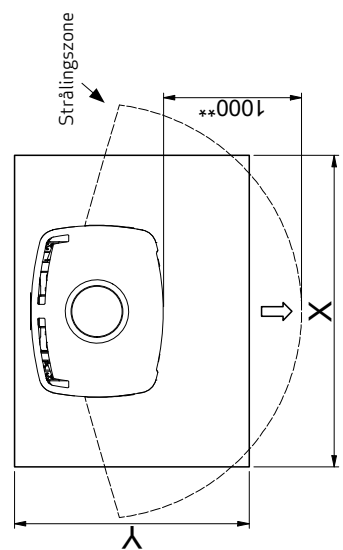

Scan 65-9 - Scan 65-10

Scan 65-7 - Scan 65-8

Scan 65-1 - Scan 65-2 - Scan 65-3 - Scan 65-4

Gulvpldte

X/Y i henhold til nationale love og regler

Alle mål er angivet i mm
 Alle afstande er angivet som minimum-mål
 * Frisklufttilkobling Ø 100 mm
 ** Min. afstand til møbler/brændbart materiale
 *** Højde til røgstudsens start ved topafgang