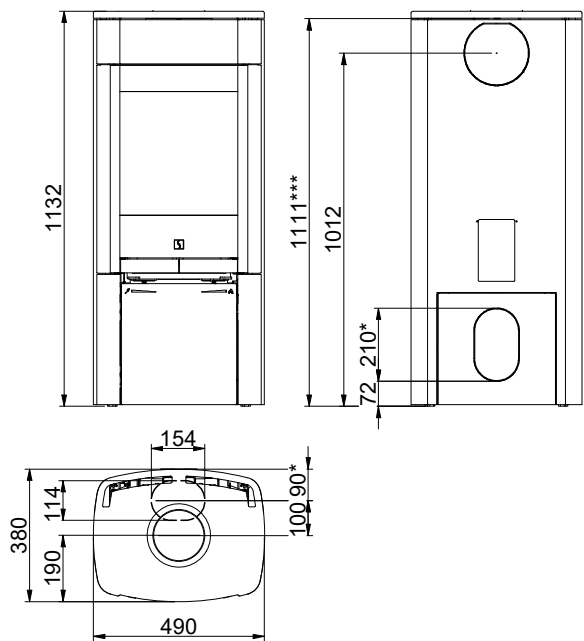

Scan 65-1 - Scan 65-2 - Scan 65-3 - Scan 65-4

Scan 65-7 - Scan 65-8

Scan 65-9 - Scan 65-10

Alle mål er angivet i mm

Alle afstande er angivet som minimum-mål

\* Friskluftstilkobling Ø 100 mm

\*\*\* Højde til røgstudsens start ved topafgang