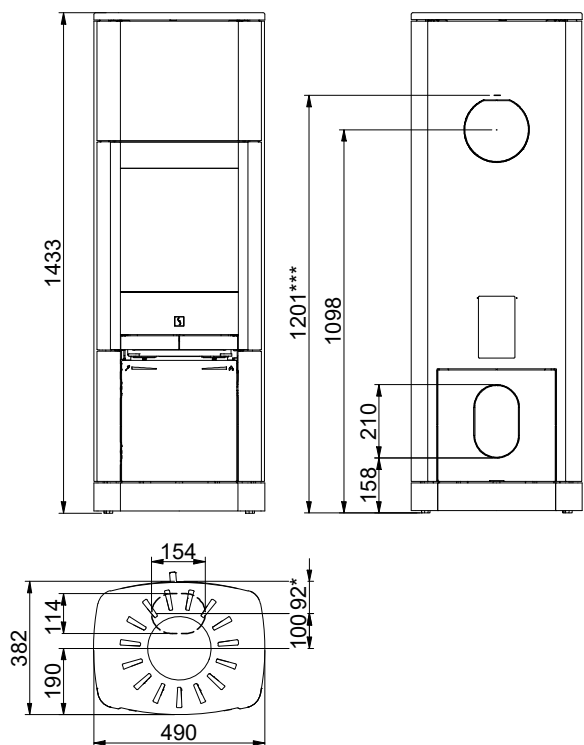

Scan 65-1 - Scan 65-2 - Scan 65-3 - Scan 65-4

Scan 65-7 - Scan 65-8

Scan 65-9 - Scan 65-10

Alle mål er angivet i mm

Alle afstande er angivet som minimum-mål

\* Friskluftstilkobling Ø 100 mm

\*\*\* Højde til røgstudsens start ved topafgang