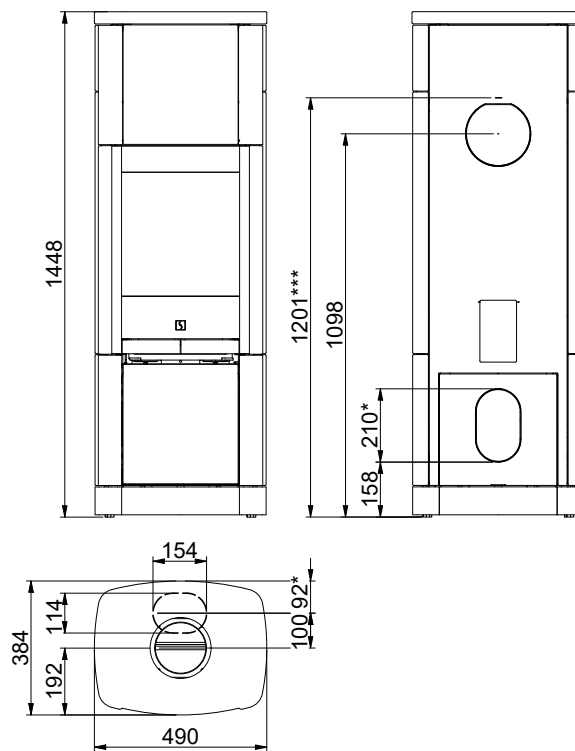

Scan 65-1 - Scan 65-2 - Scan 65-3 - Scan 65-4

Scan 65-7 - Scan 65-8

Scan 65-9 - Scan 65-10

Alle mål er angivet i mm

Alle afstande er angivet som minimum-mål

\* Friskluftstilkobling Ø 100 mm

\*\*\* Højde til røgstudsens start ved topafgang