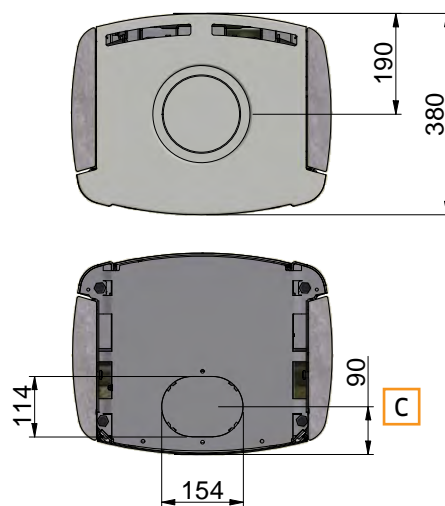

MÅLSKITSE SCAN 65-1 OG 65-2

- A** Center bagudgang
- B** Højde til røgstudsens start ved topafgang
- C** Center friskluftindtag bund
- D** Friskluftindtag bag på ovn

Alle mål er angivet i mm

MÅLSKITSE SCAN 65-3 OG 65-4 (FEDTSTEN)

- A** Center bagudgang
- B** Højde til røgstudsens start ved topafgang
- C** Center friskluftindtag bund
- D** Friskluftindtag bag på ovn

Alle mål er angivet i mm