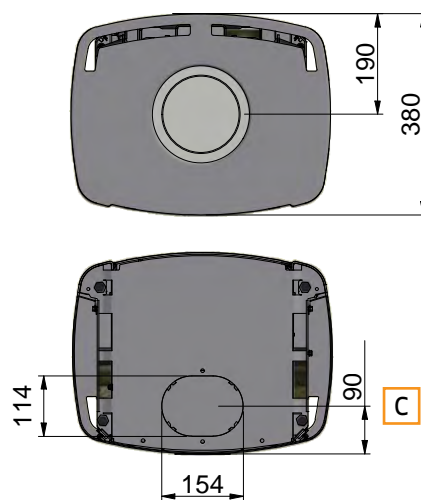

MÅLSKITSE SCAN 65-1 OG 65-2

- A** Center bagudgang
- B** Højde til røgstudsens start ved topafgang
- C** Center friskluftindtag bund
- D** Friskluftindtag bag på ovn

Alle mål er angivet i mm

MÅLSKITSE SCAN 65-3 OG 65-4 (FEDTSTEN)

- A** Center bagudgang
- B** Højde til røgstudsens start ved topafgang
- C** Center friskluftindtag bund
- D** Friskluftindtag bag på ovn

Alle mål er angivet i mm