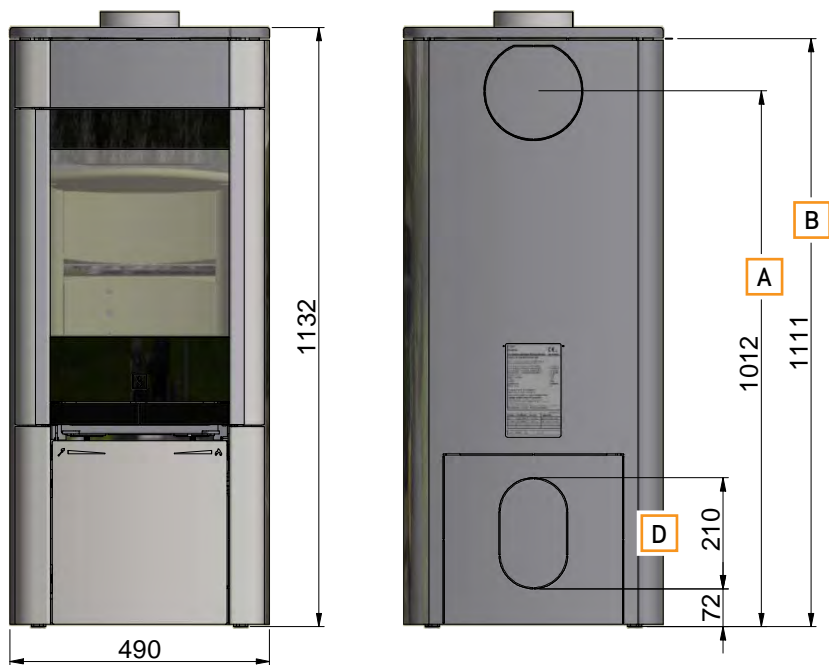

MÅLSKITSE SCAN 65-1 OG 65-2

- A** Center bagudgang
- B** Højde til røgstudsens start ved topafgang
- C** Center friskluftindtag bund
- D** Friskluftindtag bag på ovn

Alle mål er angivet i mm

MÅLSKITSE SCAN 65-3 OG 65-4 (FEDTSTEN)

- A** Center bagudgang
- B** Højde til røgstudsens start ved topafgang
- C** Center friskluftindtag bund
- D** Friskluftindtag bag på ovn

Alle mål er angivet i mm