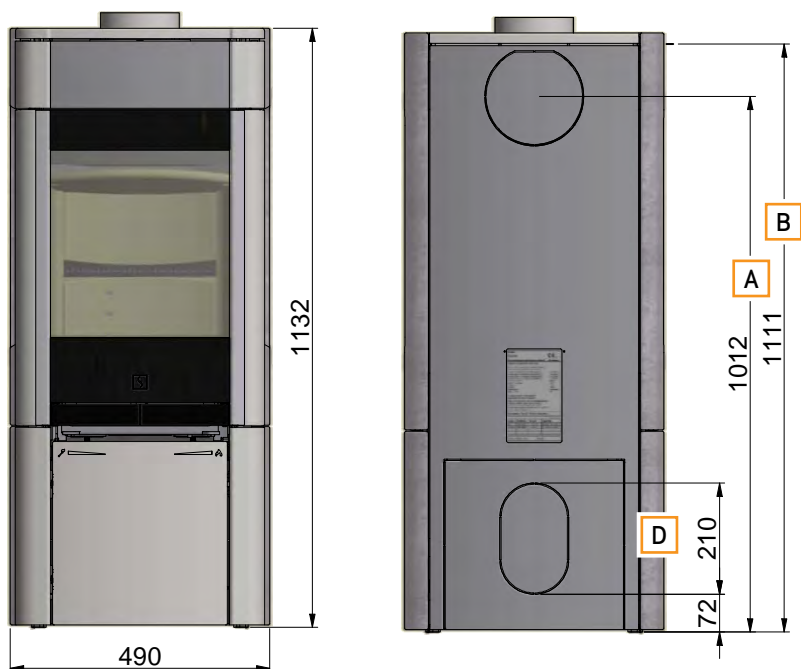

MÅLSKITSE SCAN 65-1 OG 65-2

- A** Center bagudgang
- B** Højde til røgstudsens start ved topafgang
- C** Center friskluftindtag bund
- D** Friskluftindtag bag på ovn

Alle mål er angivet i mm

MÅLSKITSE SCAN 65-3 OG 65-4 (FEDTSTEN)

- A** Center bagudgang
- B** Højde til røgstudsens start ved topafgang
- C** Center friskluftindtag bund
- D** Friskluftindtag bag på ovn

Alle mål er angivet i mm