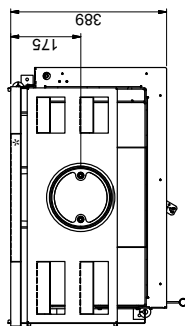

Scan 5003 med varmeskjold til brandmur (Tilbehør)

Scan 5003

Gulvplade

X/Y i henhold til nationale love og regler

Brændbart materiale

- Alle mål er angivet i mm
- Alle afstande er angivet som minimum-mål
- * Frisklufttilkobling - indvendig: Ø 103 mm - udvendig: Ø 120 mm
- ** Min. afstand til møbler/brændbart materiale
- *** Højde til røgstudens start ved topafgang.
- røgstuds - indvendig: Ø132 mm - udvendig: Ø149 mm