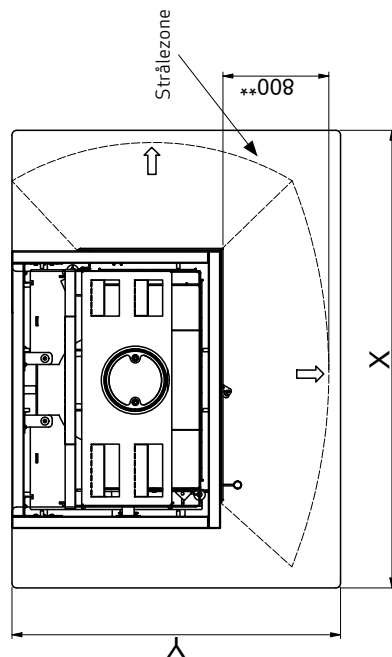

Scan 5003 med varmeskjold til brandmur (Tilbehør)

Scan 5003

Gulvplade

X/Y i henhold til nationale love og regler

Brændbart materiale

- Alle mål er angivet i mm
- Alle afstande er angivet som minimum-mål
- * Frisklufttilkobling - indvendig: Ø 103 mm - udvendig: Ø 120 mm
- ** Min. afstand til møbler/brændbart materiale
- *** Højde til røgstudens start ved topafgang.
- røgstuds - indvendig: Ø132 mm - udvendig: Ø149 mm