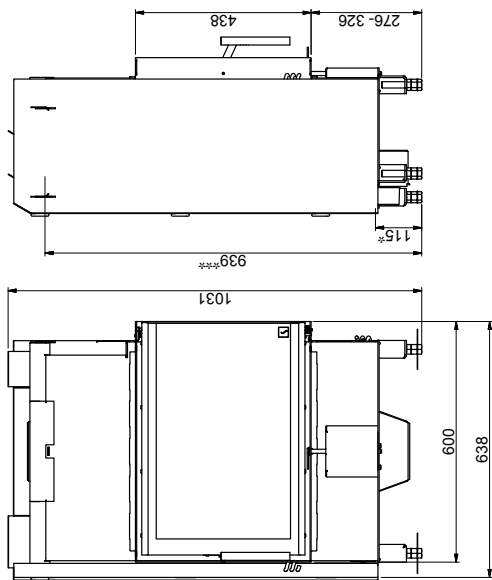

Scan 5003 med varmeskjold til brandmur (Tilbehør)

Scan 5003

Gulvplade

X/Y i henhold til nationale love og regler

Brændbart materiale

- Alle mål er angivet i mm
- Alle afstande er angivet som minimum-mål
- * Frisklufttilkobling - indvendig: Ø 103 mm - udvendig: Ø 120 mm
- ** Min. afstand til møbler/brændbart materiale
- *** Højde til røgstudens start ved topafgang.
- røgstuds - indvendig: Ø132 mm - udvendig: Ø149 mm