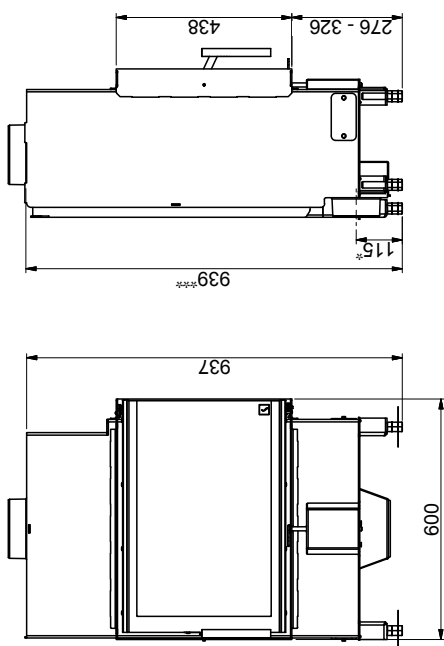

Scan 5003 med varmeskjold til brandmur (Tilbehør)

Scan 5003

Gulvplade

X/Y i henhold til nationale love og regler

Brændbart materiale

- Alle mål er angivet i mm
- Alle afstande er angivet som minimum-mål
- * Frisklufttilkobling - indvendig: Ø 103 mm - udvendig: Ø 120 mm
- ** Min. afstand til møbler/brændbart materiale
- *** Højde til røgstudens start ved topafgang.
- røgstuds - indvendig: Ø132 mm - udvendig: Ø149 mm