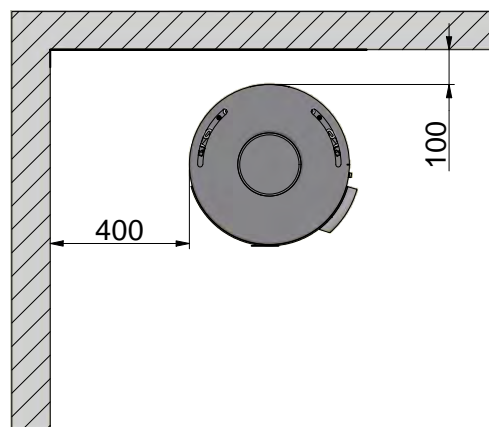

## OPSTILLINGSAFSTANDE

Disse afstande gælder for uisoleret røgrør / isoleret røgrør helt ned til brændeovnen.

45° hjørneopstilling

Parallel installation på bagvæg

Brændbart materiale

Brandmur f.eks. 50 mm Jøtul Firewall, 110 mm mursten eller andet materiale med tilsvarende brandfasthed og isolationsevne

Alle mål er angivet i mm

Alle afstande er angivet som minimum-mål

 Brændbart materiale

Alle mål er angivet i mm

Alle afstande er angivet som minimum-mål