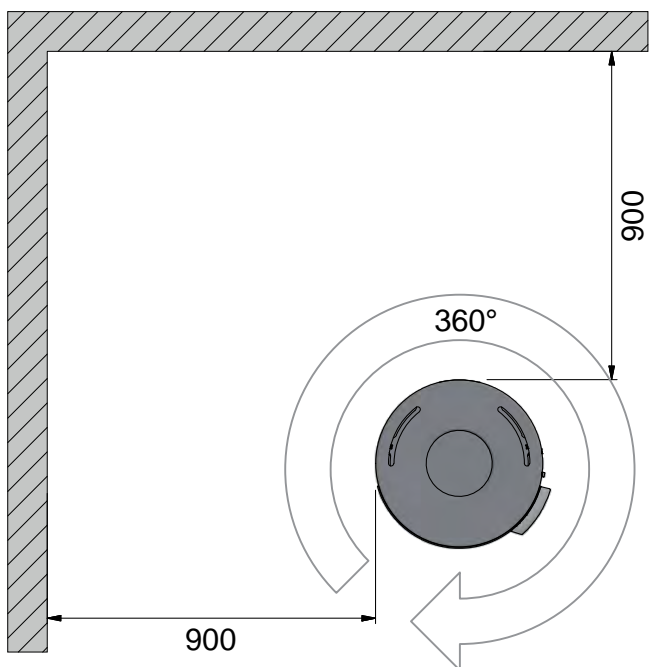

## OPSTILLINGSAFSTANDE

Disse afstande gælder for uisoleret røgrør / isoleret røgrør helt ned til brændeovnen.

45° hjørneopstilling

Parallel installation på bagvæg

Brændbart materiale

Brandmur f.eks. 50 mm Jøtul Firewall, 110 mm mursten eller andet materiale med tilsvarende brandfasthed og isolationsevne

Alle mål er angivet i mm

Alle afstande er angivet som minimum-mål

 Brændbart materiale

Alle mål er angivet i mm

Alle afstande er angivet som minimum-mål