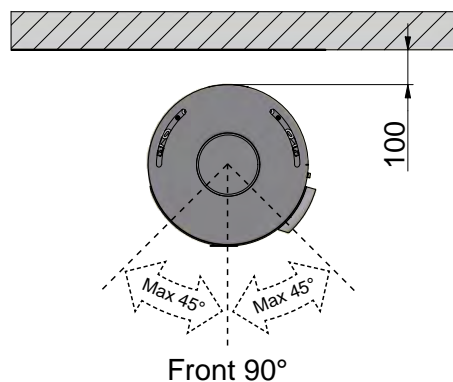

## OPSTILLINGSAFSTANDE

Disse afstande gælder for uisoleret røgrør / isoleret røgrør helt ned til brændeovnen.

45° hjørneopstilling

Parallel installation på bagvæg

Brændbart materiale

Brandmur f.eks. 50 mm Jøtul Firewall, 110 mm mursten eller andet materiale med tilsvarende brandfasthed og isolationsevne

Alle mål er angivet i mm

Alle afstande er angivet som minimum-mål

 Brændbart materiale

Alle mål er angivet i mm

Alle afstande er angivet som minimum-mål