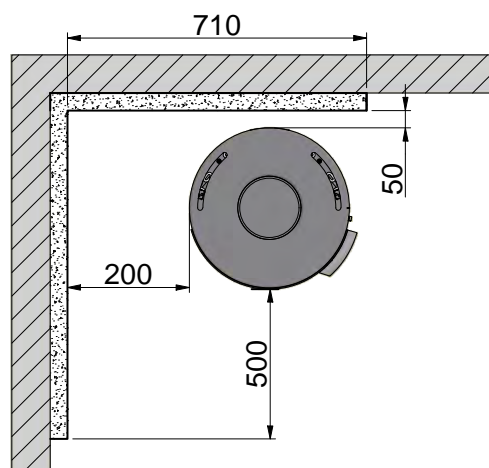

## OPSTILLINGSAFSTANDE

Disse afstande gælder for uisoleret røgrør / isoleret røgrør helt ned til brændeovnen.

45° hjørneopstilling

Parallel installation på bagvæg

Brændbart materiale

Brandmur f.eks. 50 mm Jøtul Firewall, 110 mm mursten eller andet materiale med tilsvarende brandfasthed og isolationsevne

Alle mål er angivet i mm

Alle afstande er angivet som minimum-mål

 Brændbart materiale

Alle mål er angivet i mm

Alle afstande er angivet som minimum-mål