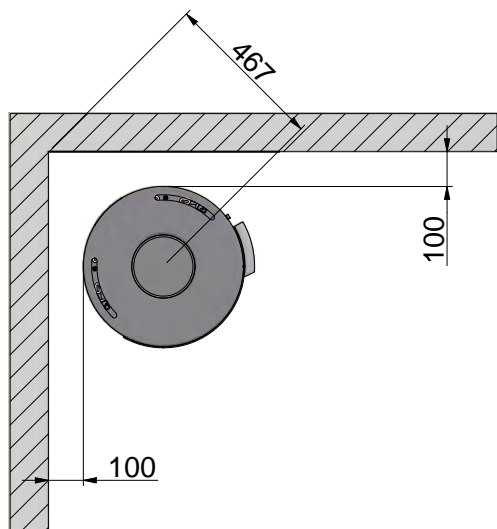

## OPSTILLINGSAFSTANDE

Disse afstande gælder for uisoleret røgrør / isoleret røgrør helt ned til brændeovnen.

45° hjørneopstilling

Parallel installation på bagvæg

Brændbart materiale

Brandmur f.eks. 50 mm Jøtul Firewall, 110 mm mursten eller andet materiale med tilsvarende brandfasthed og isolationsevne

Alle mål er angivet i mm

Alle afstande er angivet som minimum-mål

 Brændbart materiale

Alle mål er angivet i mm

Alle afstande er angivet som minimum-mål