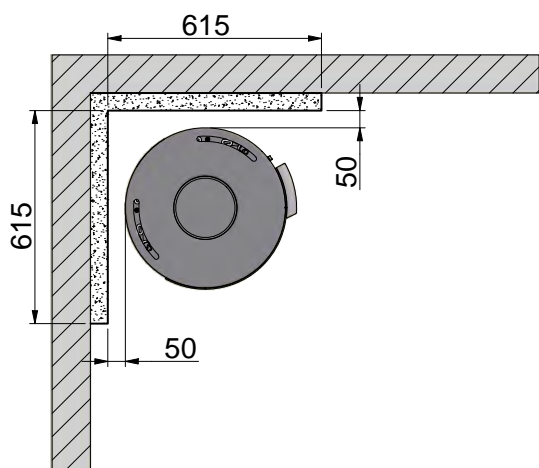

## OPSTILLINGSAFSTANDE

Disse afstande gælder for uisoleret røgrør / isoleret røgrør helt ned til brændeovnen.

45° hjørneopstilling

Parallel installation på bagvæg

Brændbart materiale

Brandmur f.eks. 50 mm Jøtul Firewall, 110 mm mursten eller andet materiale med tilsvarende brandfasthed og isolationsevne

Alle mål er angivet i mm

Alle afstande er angivet som minimum-mål

 Brændbart materiale

Alle mål er angivet i mm

Alle afstande er angivet som minimum-mål